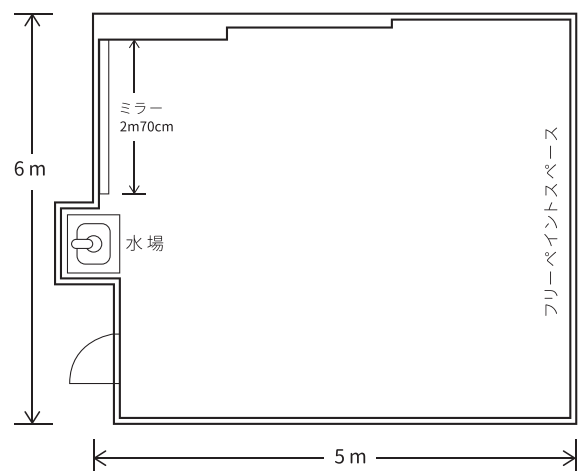

〒702-8057 岡山県岡山市南区あけぼの町20-6

ご予約
お問い合わせは 090-8708-7757（花田まで）